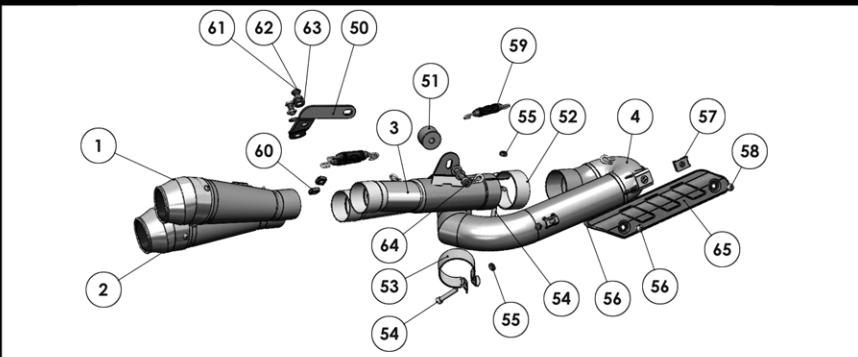

SLIP-ON

ORDERNR.: 84.1012.*